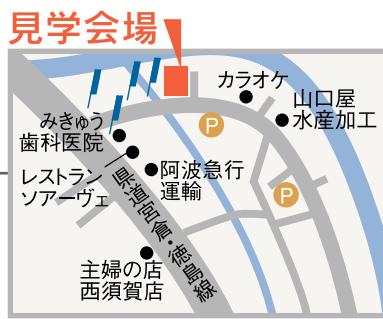

## 徳島市 三軒屋町

いくら良い素材、設備を用いても、  
間取り(プランニング)が悪ければ、  
家は飾りの箱になってしまいます。  
お客様の意志を最大限に反映した自信作です。  
是非、ご来場下さい。

# LDKと和室のつながりある ワンルーム大空間の家

3/1<sup>土</sup>・2<sup>日</sup>  
am10:00→pm6:00

大空間のリビングキッチン!  
homare styleのオーダーキッチンへの提案  
**完成見学会開催**

※のぼりを目印にお越し下さい。  
※ご見学者様用Pをご用意しております。

homareの家づくりは→